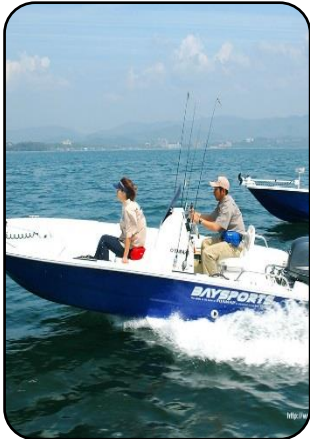

実技日程 3/12(月)～

1日間参加で終了

料 金 ¥136,000 (免許交付までの全料金)

会 場 学科:久慈市中央公民館

実技:久慈港

久慈市

【2級教室】

国家試験免除コース